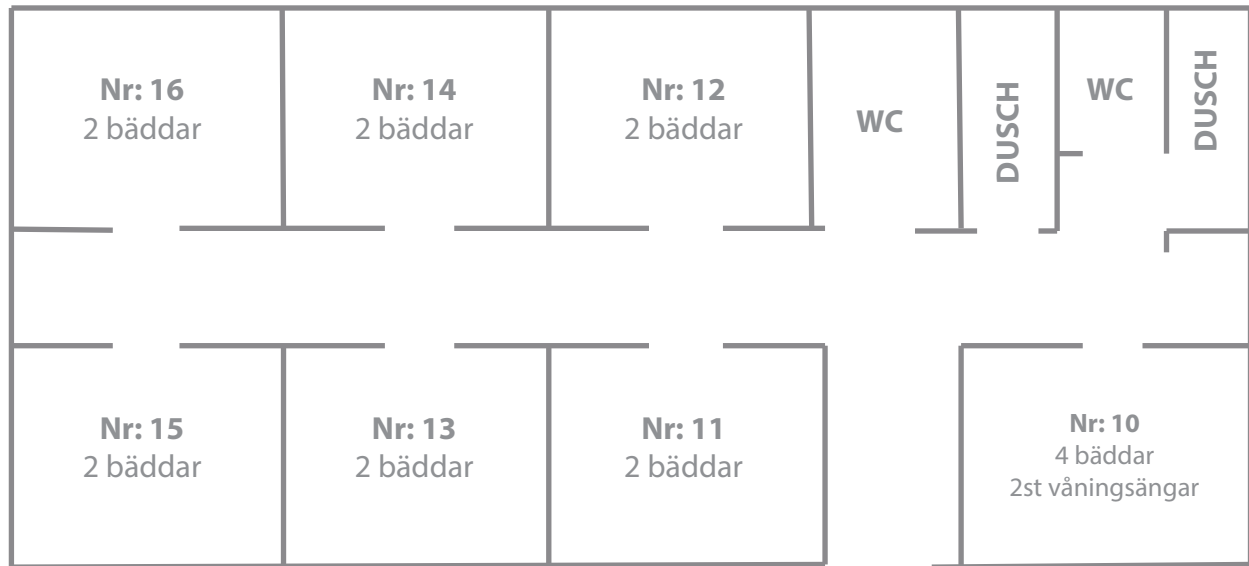

Bodskär

16 bäddar

Ovanskär

22 bäddar + 1 extra

WC	WC	Nr: 28 2 bäddar	Nr: 27 2 bäddar	Nr: 25 2 bäddar	Nr: 23 2 bäddar	Nr: 21 1 bädd
Dusch	Dusch					
Nr: 291 4 bäddar i våningsäng + 1 extra MAX 5p		Nr: 29 2 bäddar	Nr: 26 2 bäddar	Nr: 24 2 bäddar	Nr: 22 2 bäddar	Nr: 20 1 bädd

Stormladan

9 bäddar + 6 extra

Sjöstugan

Nr: 60
2 bäddar