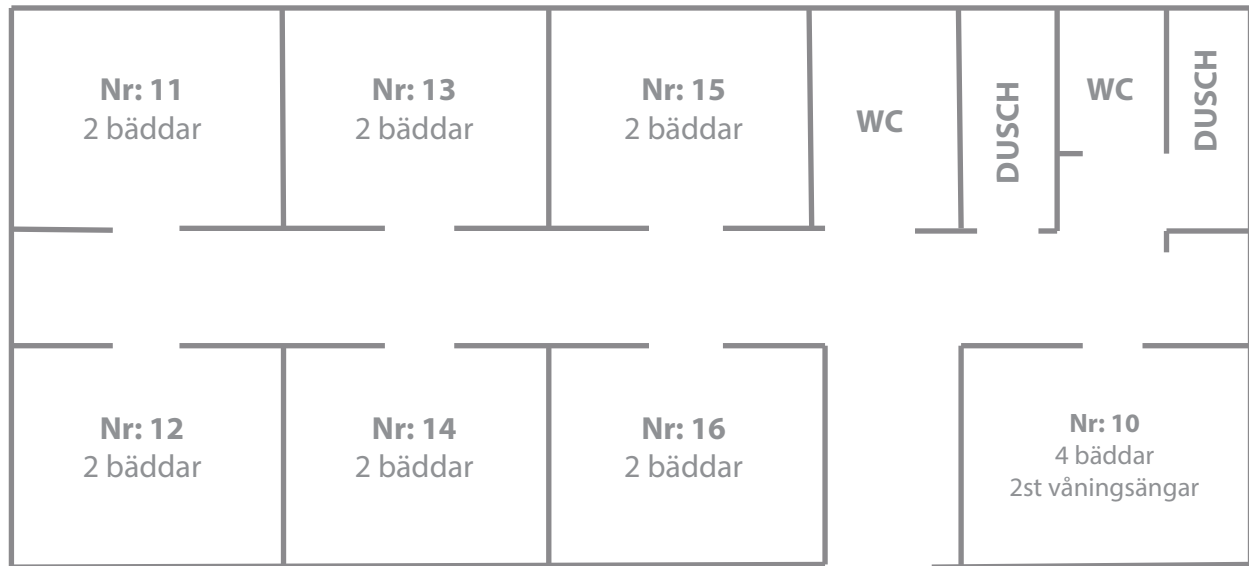

Bodskär

16 bäddar