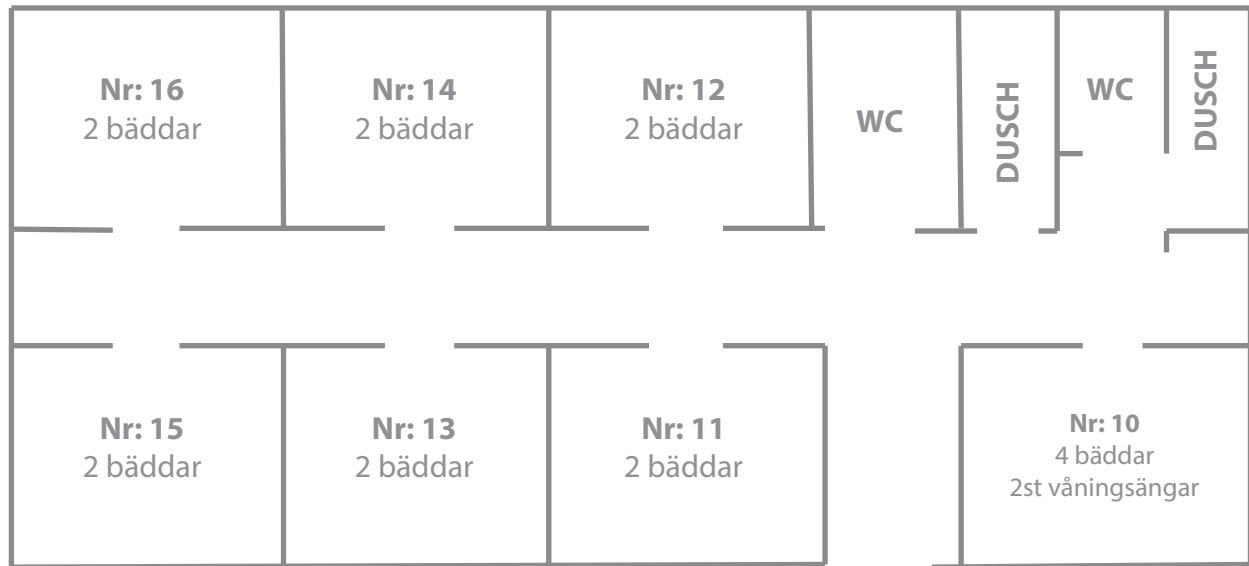

Bodskär

16 bäddar

Ovanskär

22 bäddar + 1 extra

WC	WC	Nr: 28 2 bäddar	Nr: 27 2 bäddar	Nr: 25 2 bäddar	Nr: 23 2 bäddar	Nr: 21 1 bädd
Dusch	Dusch					
Nr: 291 4 bäddar i våningsäng + 1 extra MAX 5p		Nr: 29 2 bäddar	Nr: 26 2 bäddar	Nr: 24 2 bäddar	Nr: 22 2 bäddar	Nr: 20 1 bädd

Stormladan

9 bäddar + 6 extra

Sjöstugan

Nr: 60
2 bäddar

Nåttarö

(extra boende vid behov)

13 bäddar