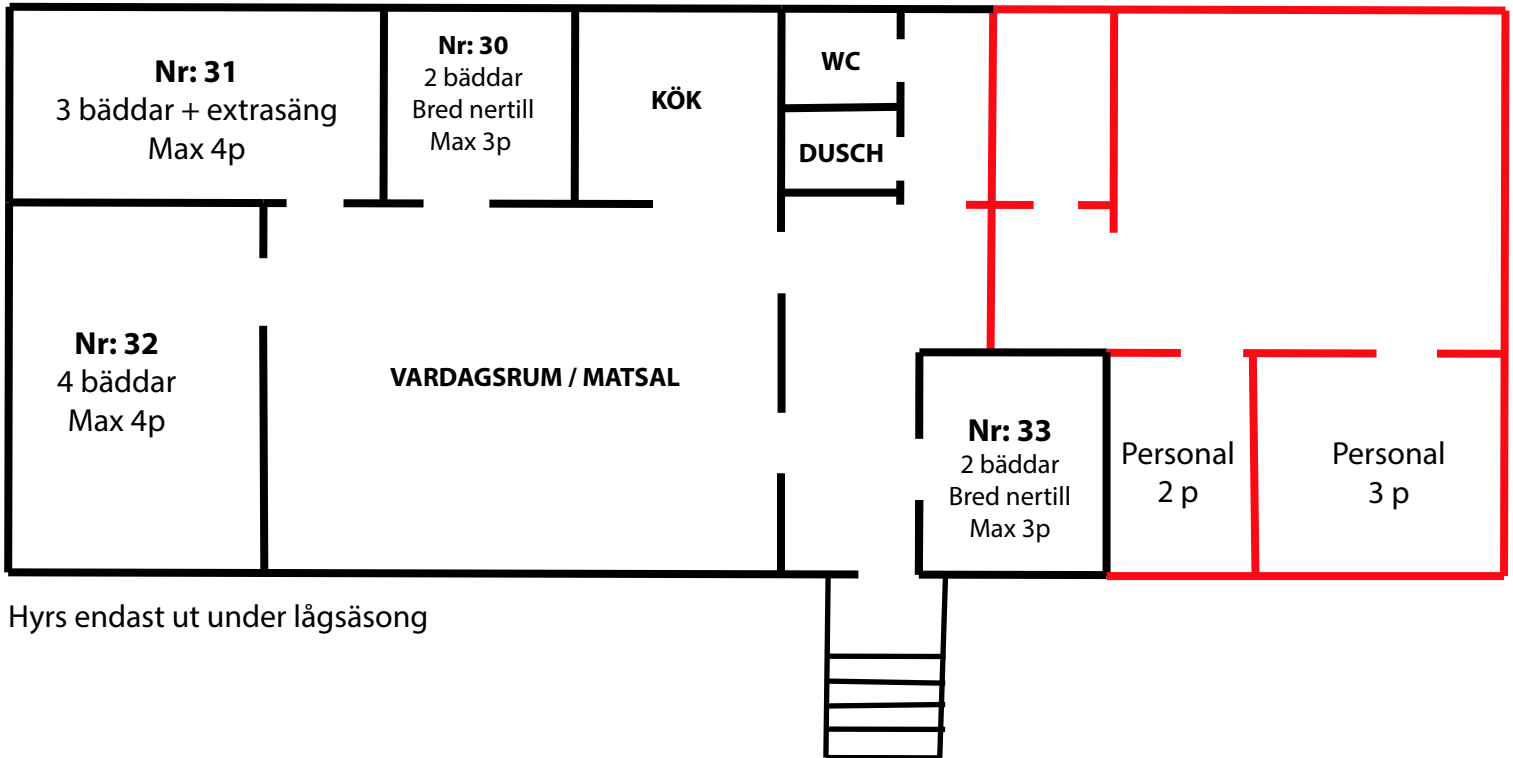

Stormladan- 7 bäddar | Max 13p

Nättarö - 11 bäddar | Max 14p

Hyrs endast ut under lågsäsong