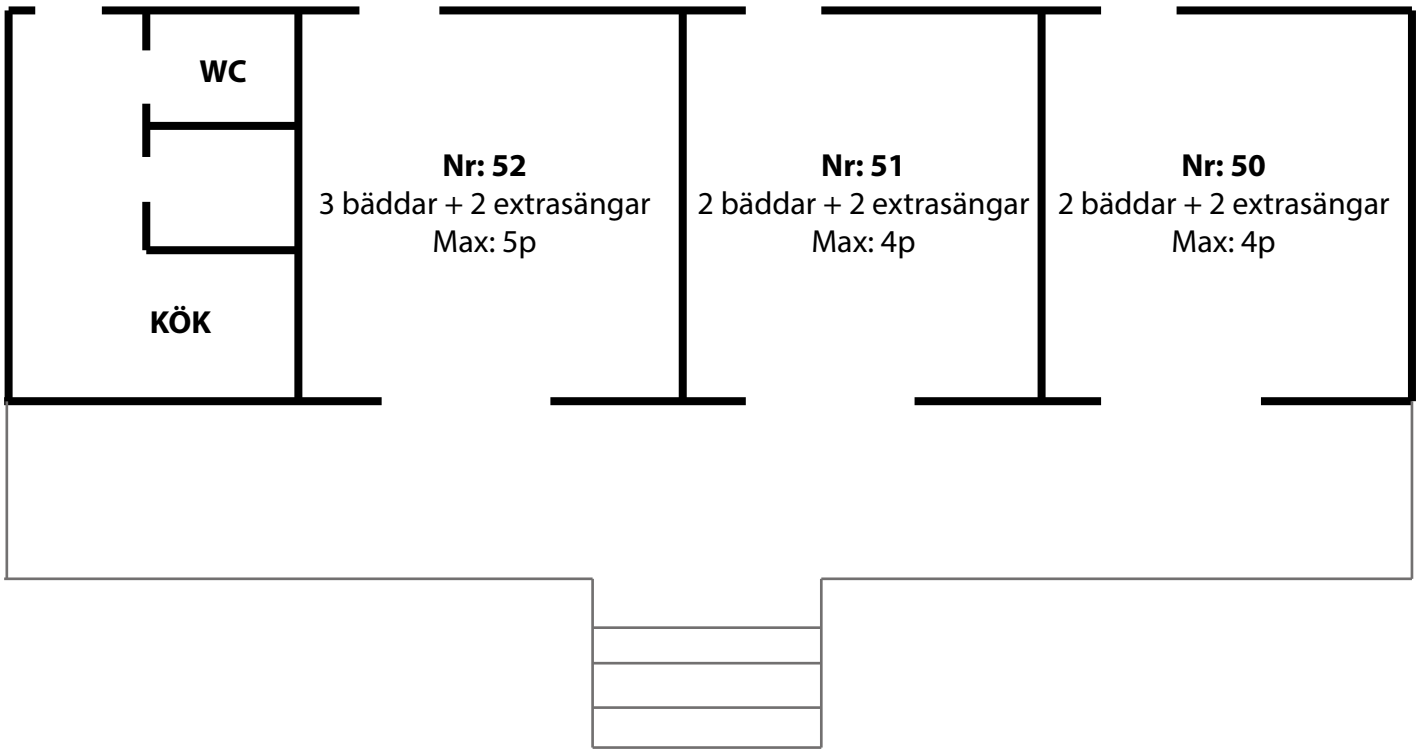

Stormladan- 7 bäddar | Max 13p

Nättarö - 11 bäddar | Max 14p

Hyrs endast ut under lågsäsong